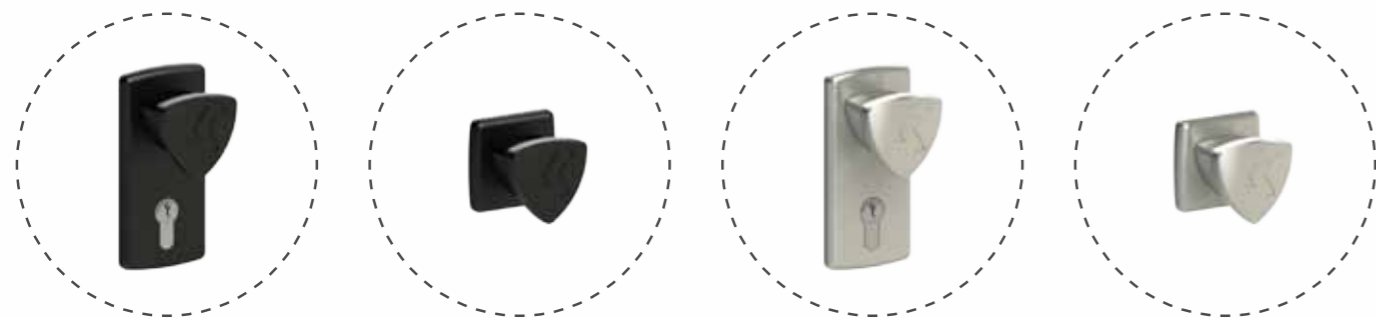

EFEKTOWNE WYKOŃCZENIE

Końcowy efekt wizualny w przypadku bram uzyskuje się dobierając nie tylko kolor, czy okleinę do rodzaju przetłoczeń pancerza, ale również fakturę powierzchni paneli. Bramy KRISPOL dostępne są w sześciu fakturach. Jeśli chcesz podkreślić indywidualny charakter swojego domu, skorzystaj z zapro-

ponowanych przez nas ozdobnych detali z wysokiej jakości stali nierdzewnej. Dekoracyjne elementy o eleganckiej matowej powierzchni zastosować można w bramie VENTE K2 RFS i dopasować ich wygląd do elementów ozdobnych w drzwiach wejściowych do budynku.

KLAMKI I UCHWYTY