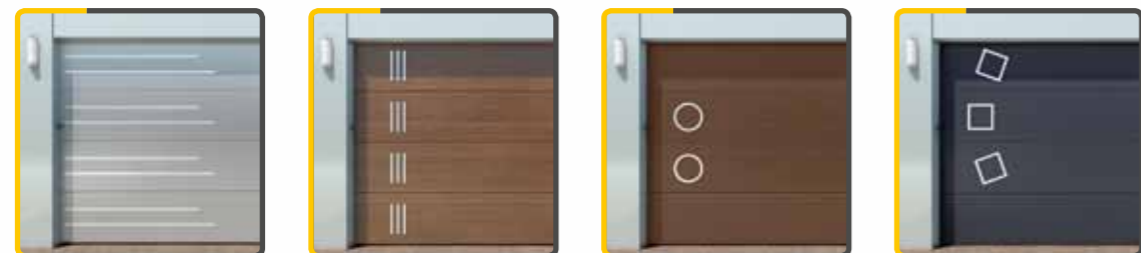

DETALE DEKORACYJNE