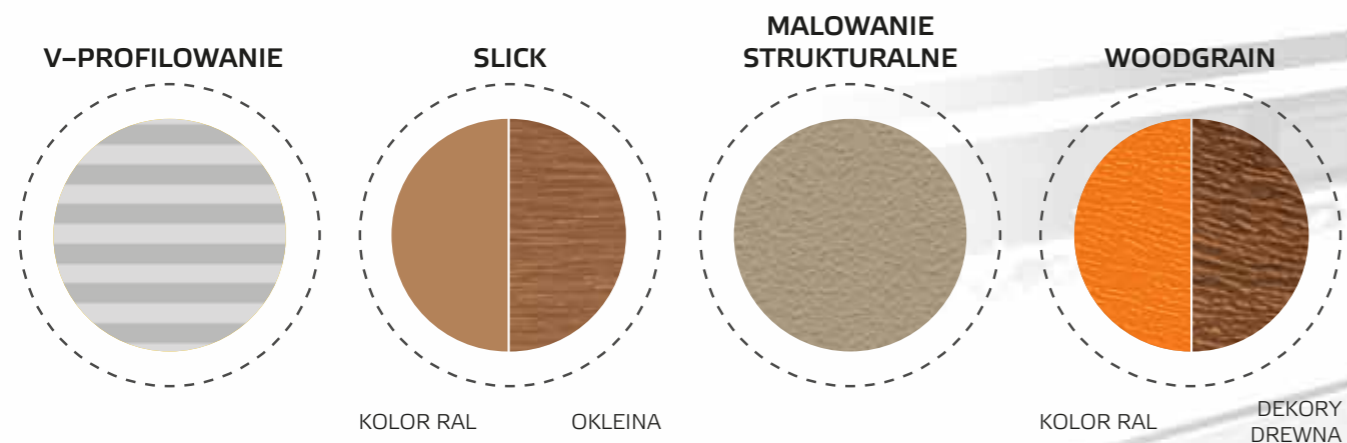

EFEKTOWNE WYKOŃCZENIE

Końcowy efekt wizualny w przypadku bram uzyskuje się dobierając nie tylko kolor, czy okleinę do rodzaju przetłoczeń pancerza, ale również fakturę powierzchni paneli. Bramy KRISPOL dostępne są w sześciu fakturach. Jeśli chcesz podkreślić indywidualny charakter swojego domu, skorzystaj z zapro-

ponowanych przez nas ozdobnych detali z wysokiej jakości stali nierdzewnej. Dekoracyjne elementy o eleganckiej matowej powierzchni zastosować można w bramie VENTE K2 RFS i dopasować ich wygląd do elementów ozdobnych w drzwiach wejściowych do budynku.

KLAMKI I UCHWYTY

DETALE DEKORACYJNE

FAKTURY

PRAKTYCZNE ROZWIĄZANIA

Garaż to nie tylko miejsce, w którym parkujemy samochód. Czasami spełnia funkcję pomieszczenia wymagającego dodatkowych udogodnień i praktycznych rozwiązań. Perfekcyjnym uzupełnieniem bramy garażowej okazują się często boczne drzwi garażowe lub wbudowane drzwi serwisowe. Daje to możliwość wejścia do garażu przez niski próg, ułatwiający

przejazd urządzeniom na kołach bez konieczności podnoszenia całej bramy. Znajdziesz w naszej ofercie także najróżniejsze dodatki: przeszklone sekcje aluminiowe lub okna doświetlające wnętrze garażu o różnym rozmiarze i kształcie, kratki wentylacyjne, rygle, zamki. Bramę wyposażyc można w dwustronny uchwyt lub klamkę o ergonomicznym kształcie.