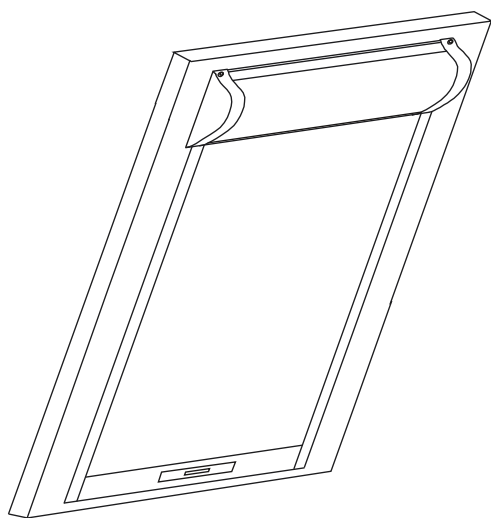

## Roleta pokojowa system - Sprężynowy Vision materiał impregnowany, mechanizm sprężynowy

### Zastosowanie:

ozdobna roleta pokojowa przystosowana do zamontowania na ramie, skrzydle okiennym, zalecana do okien dachowych.

### Zakres wymiarów:

Do 1,7 m<sup>2</sup>, szerokość max. 130 cm, wysokość 140 cm  
Minimalna szerokość 30 cm