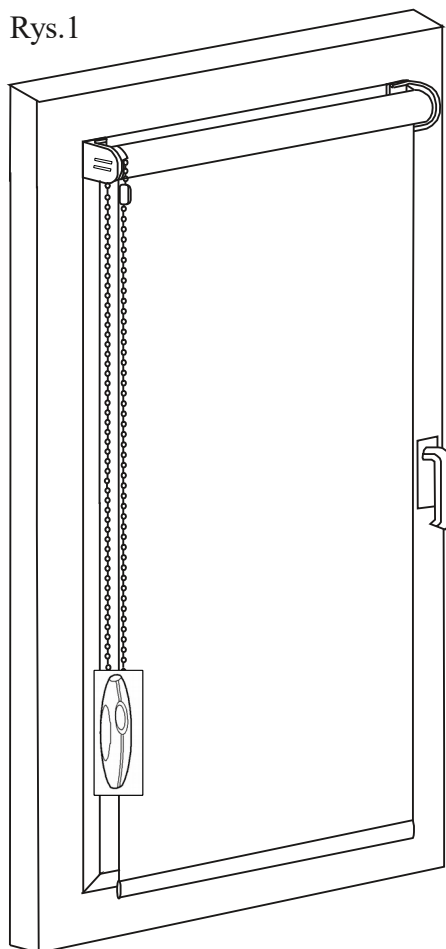

## Roleta pokojowa system - Plus Mini materiał impregnowany, mechanizm łańcuszkowy

### Zastosowanie:

Ozdobna roleta pokojowa przystosowana do zamontowania na ramie okna. Dzięki zastosowaniu mechanizmu o zminimalizowanych wymiarach zapewnia estetyczny wygląd oraz nie koliduje przy otwieraniu okna.

### Zakres wymiarów:

Do 2,7 m<sup>2</sup>, szerokość max. 160 cm, wysokość 210 cm.  
Minimalna szerokość 20 cm.